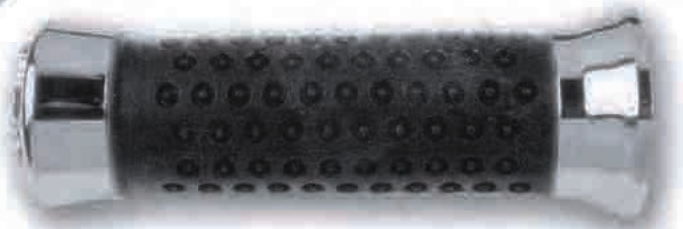

Ref. 927

Navlake Custom.
Hrom.
Dužina: 115 mm.
Harley.

**Ref. 926**

Navlake Custom.
Hrom.
Dužina: 145 mm.
Harley.

**Ref. 609**

Navlake Custom. "Eagle Spirit".
Hrom.
Dužina: 135 mm.

**Ref. 612**

Navlake Custom. Sunderaste.
Dužina: 143 mm.
Crna sa hromiranim krajevima.

**Ref. 603**

Navlake Custom. Eagle Spirit.
Dužina: 134 mm.
Hromirano.

Eagle Spirit

**Ref. 716**

Navlake Custom. "Eagle Spirit".
Dužina: 136 mm.
Hromirane sa umetcima od gume.

**Ref. 604**

Navlake Custom. "Eagle Spirit".
Dužina: 136 mm.
Crna guma sa hromiranim krajevima.

Ref. 932

Aluminijumske navlake obrađene CNC metodom
Dužina: 163 mm.
Sa tegovima i adapterima.

**Ref. 931**

Aluminijumske navlake obrađene CNC metodom.
Dužina: 159 mm.
Sa tegovima i adapterima.

**Ref. 930**