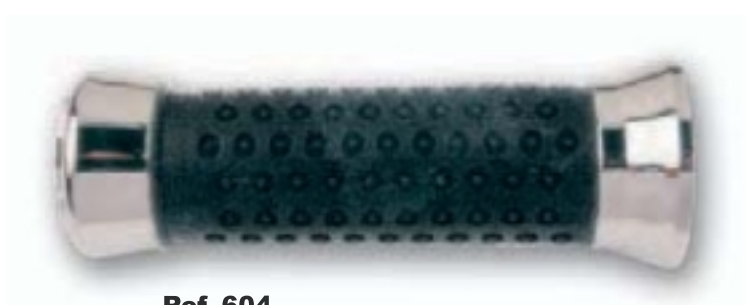

Ref. 716

Navlake volana - Custom "Eagle Spirit"
Hrom sa gumenim umetcima

Ref. 603

Navlake volana - Custom "Eagle Spirit"
Hrom

Ref. 612

Navlake volana - Custom, Sunderasta pena
Crne boje sa hromiranim krajevima