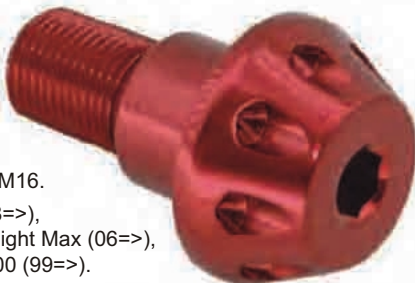

Ref. 780

Tegovi volana. Aluminijum. M16.
YAMAHA XP 500 T-Max (08=>),
XP 500 T-Max Black Max/Night Max (06=>),
XJR 1200 (95-97), XJR 1300 (99=>).

CF PL AZ RJ NR