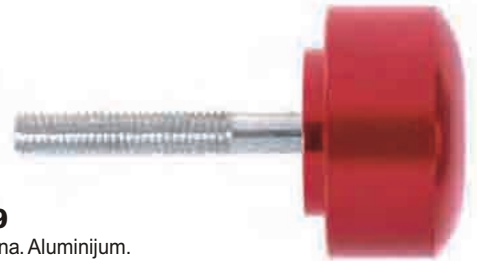

Ref. 909

Tegovi volana. Aluminijum.
HONDA VFR 750 (90-96).

PL AZ RJ LI OR